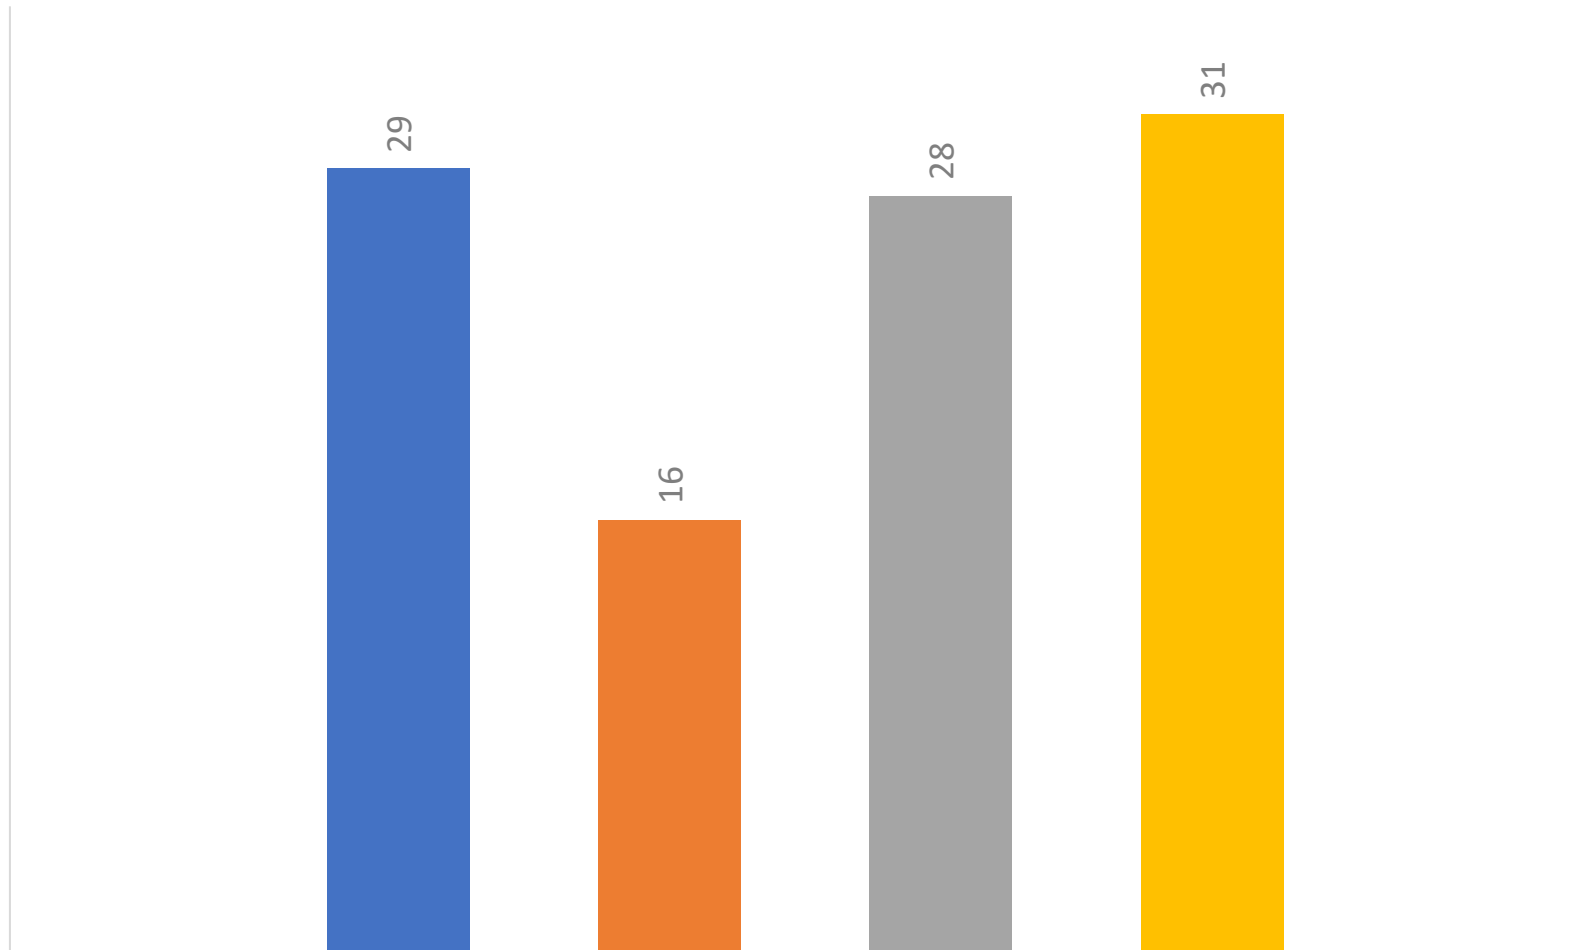

SERVIDORAS Y SERVIDORES CAPACITADOS

■ Cuautla ■ Jojutla ■ Tlaltizapán ■ Zacatepec