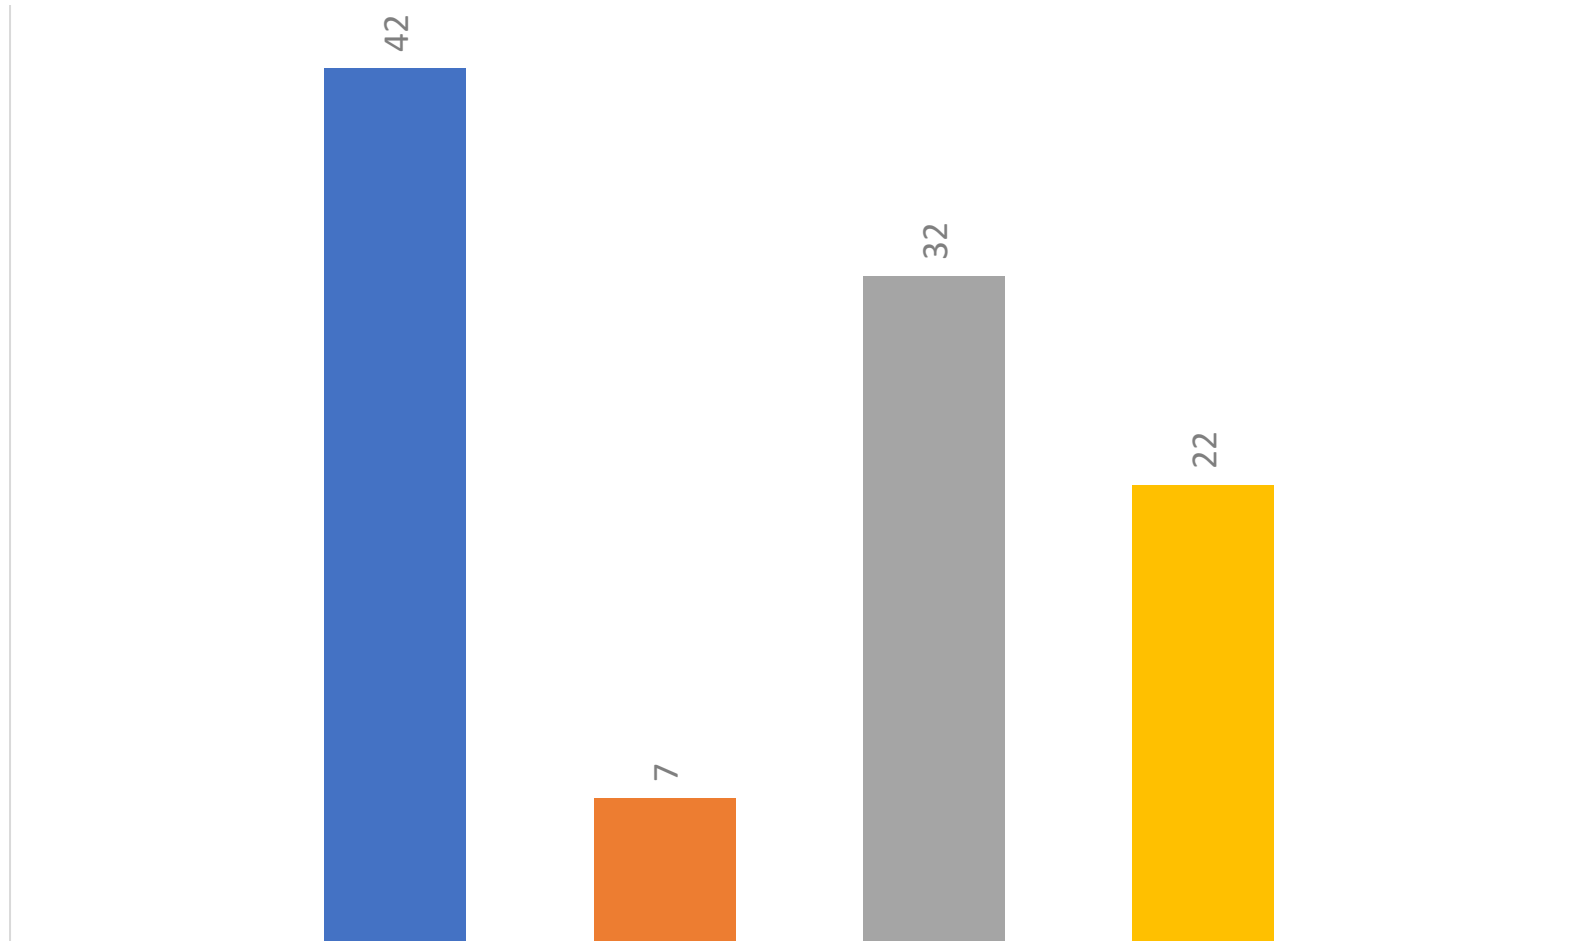

IMM

**INSTITUTO
DE LA MUJER**
PARA EL ESTADO DE MORELOS
ORGANISMO AUTÓNOMO CONSTITUCIONAL

Meta 5.MT MUCPAZ MF-1

Creación de redes-MUCPAZ en los municipios estratégicos para la reconstrucción del tejido social con enfoque de paz, a través de reuniones de trabajo, instalación de redes, capacitación, elaboración de un plan de acción comunitaria y un foro público.

Mujeres de la localidad
04 de julio 2022
Jonathan Villalba Lezama

MUNICIPIOS A IMPLEMENTAR

CUAUTLA

JOJUTLA

TLALTIZAPAN

ZACATEPEC

MUJERES INTEGRANTES DE LA RED MUCPAZ

■ Cuautla ■ Jojutla ■ Tlaltizapán ■ Zacatepec